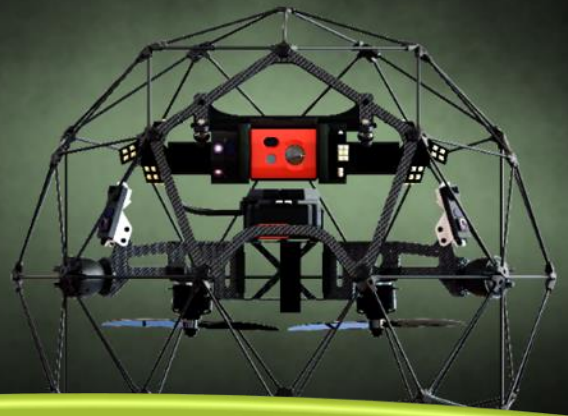

SERVICE D'INSPECTION VISUELLE INTERNE

DRONE ELIOS 2

Technologie novatrice
et efficace aux exigences
en inspection du
secteur industriel.

Sécuritaire, économique et efficace

Augmente la sécurité des travailleurs